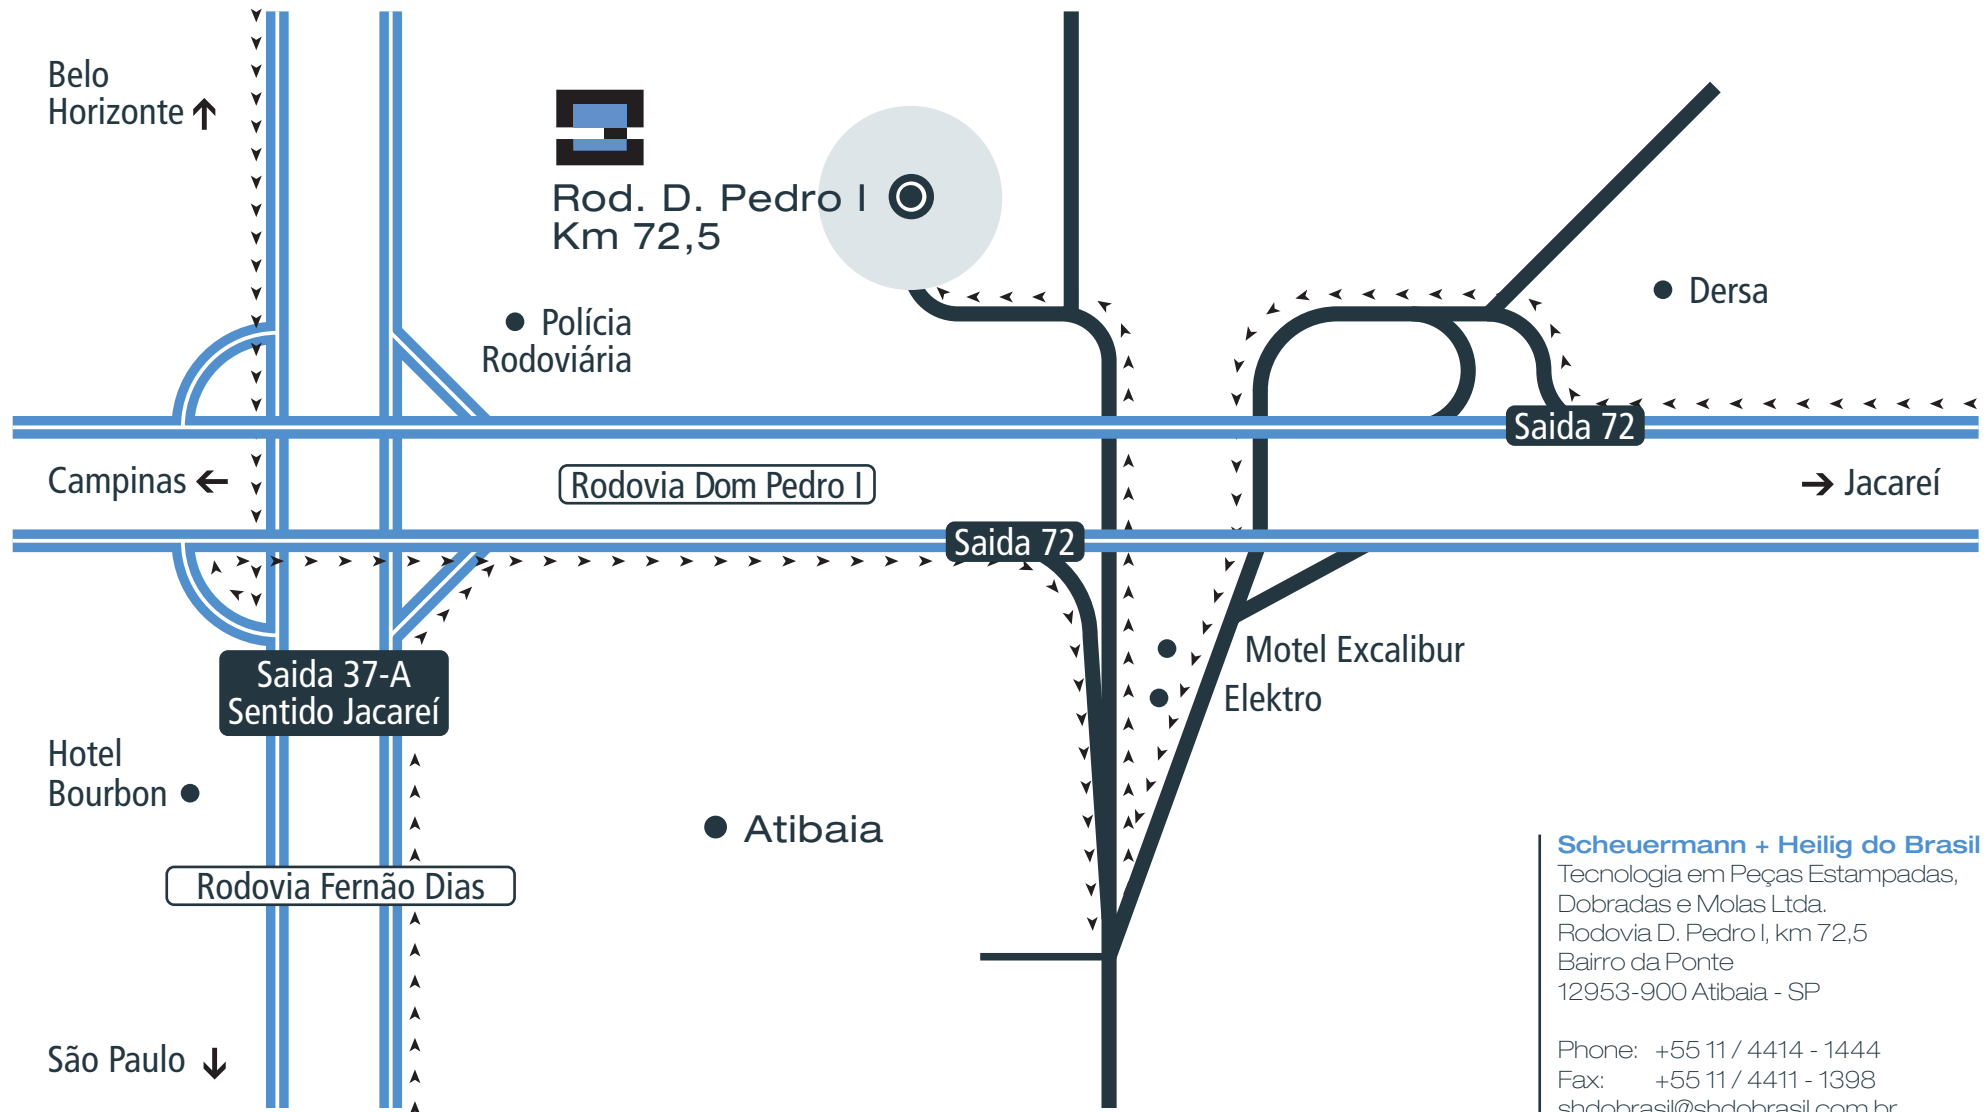

# Roadmap

**Scheuermann + Heilig do Brasil**

Tecnologia em Peças Estampadas,  
Dobradas e Molas Ltda.  
Rodovia D. Pedro I, km 72,5  
Bairro da Ponte  
12953-900 Atibaia - SP

Phone: +55 11 / 4414 - 1444  
Fax: +55 11 / 4411 - 1398  
shdobrasil@shdobrasil.com.br  
www.shdobrasil.com.br